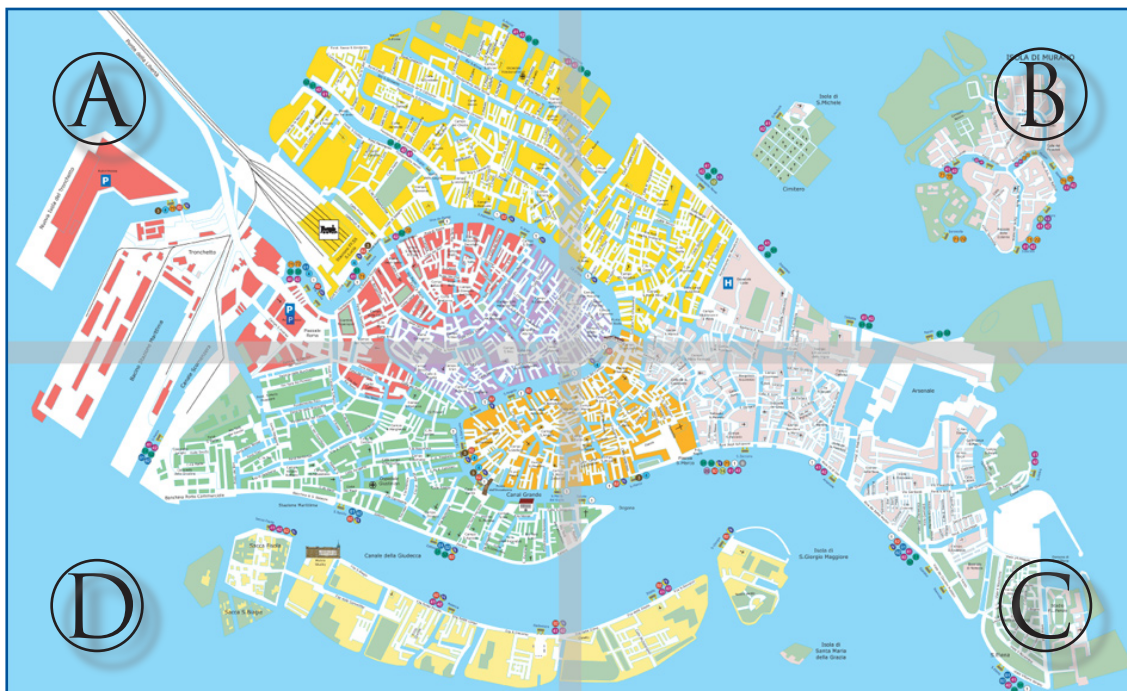

M  
A  
P  
P  
A  
D  
I  
V  
E  
N  
E  
Z  
I  
A

Venezia.net ha il piacere di offrire ai propri utenti una mappa della città dettagliata e semplice da usare.

Potete utilizzarla in pdf nei vostri palmari, oppure stamparla per portarla con voi.

QUADRO D'UNIONE

La mappa gratuita fa parte del progetto "Guida di Venezia", iniziativa promossa da Venezia.net in collaborazione con un selezionato gruppo di strutture ricettive e commerciali della città.

Scopo del progetto è di facilitare il turista nel suo soggiorno, aiutandolo nella ricerca di un'alloggio e nella pianificazione delle giornate. Oltre alla mappa potrete sfruttare la nostra Guida di 120 pagine e seguire gli itinerari classici o insoliti che vi proponiamo.

# ELENCO LINEE DI NAVIGAZIONE